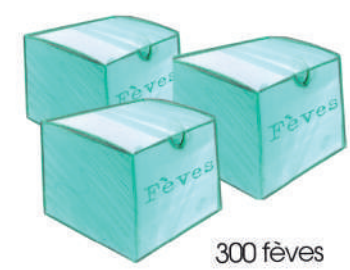

Le **KIT 300**
 -300 fèves
 -300 couronnes
 -300 sacs à galette
 -1 présentoir garni
 -1 affiche
 -1 cadeau

300 sacs à galette
 TRADITION SAC0050

Offert !

1 jeu de société

peut varier en fonction des stocks

300 fèves

300 couronnes
 SATINE COU0189

1 affiche
 PAPYRUS EGYPTIEN AFF4335

1 présentoir garni
 SEDUCTION COF0087

Photos non contractuelles. Sous réserve de modifications.

ÉpiFolie

Le PACK 300 LES ASTRES DU ZODIAQUE

Le PACK 300
 -300 fèves
 -1 affiche
 -1 coffret garni

Le KIT 300 également disponible pour cette collection !

Le KIT 300
 -300 fèves
 -300 couronnes
 -300 sacs à galette
 -1 présentoir garni
 -1 affiche
 -1 cadeau