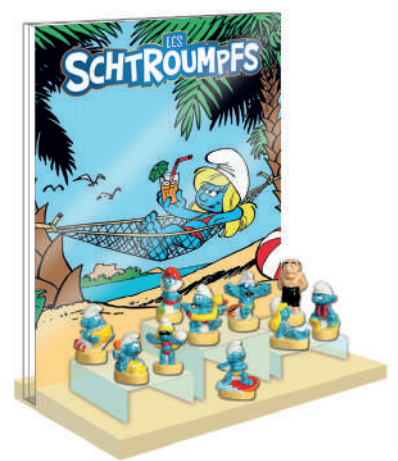

1 présentoir garni
GREIGE PRE0036

Photos non contractuelles. Sous réserve de modifications.