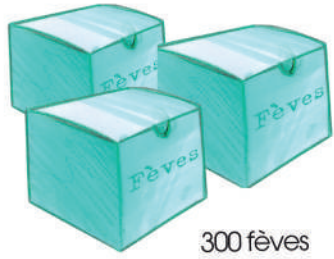

300 fèves

300 couronnes
 TENDANCES ASSORTIES COU0073

300 sacs à galette
 TRADITION SAC0050

1 affiche
 LES ASTRES DU ZODIAQUE AFF4267

Offert !
 1 tarot
 peut varier en fonction des stocks

1 présentoir garni
 PLEXI CARRE PRE0034

Photos non contractuelles. Sous réserve de modifications.

Le PACK 300 FLAMANTS ROSES

Le **PACK 300**
 -300 fèves
 -1 affiche
 -1 coffret garni

Le KIT 300 également disponible pour cette collection !

Le **KIT 300**
 -300 fèves
 -300 couronnes
 -300 sacs à galette
 -1 présentoir garni
 -1 affiche
 -1 cadeau

300 sacs à galette
 TENDANCE ROSE SAC0032

Offert !
 1 puzzle
 Peut varier en fonction des stocks

300 fèves

1 affiche
 FLAMANTS ROSES AFF4153

300 couronnes
 TENDANCES ASSORTIES COU0073

1 présentoir garni
 PODIUM PRE0030

Photos non contractuelles. Sous réserve de modifications.

ÉpiFolie

EB BUGATTI

CONDUITE STYLÉE

PACK 300

- 300 fèves
- 1 affiche A3
- 1 coffret «Hyaline» garni

KIT 300 ANIMATION

- 300 fèves
- 300 couronnes duchesse «Patrimoine automobile»
- 300 sacs à galette T.30 «Epicolor»
- 1 affiche A3
- 1 présentoir «multi light» garni
- 1 modèle réduit