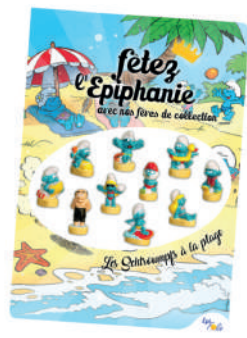

10 modèles

COMPOSITION

- 300 fèves
- 300 couronnes
- 1 affiche
- 1 coffret garnie
Marche du roi

Arguydal®

Le PACK 300 SCHTROUMPFS A LA PLAGE

Le PACK 300
 -300 fèves
 -1 affiche
 -1 coffret garni

Le KIT 300 également disponible pour cette collection !

Le KIT 300
 -300 fèves
 -300 couronnes
 -300 sacs à galette
 -1 présentoir garni
 -1 affiche
 -1 cadeau

300 sacs à galette
 SCHTROUMPFS FAC2174

Offert !
 1 peluche
 Peut varier en fonction des stocks

300 fèves